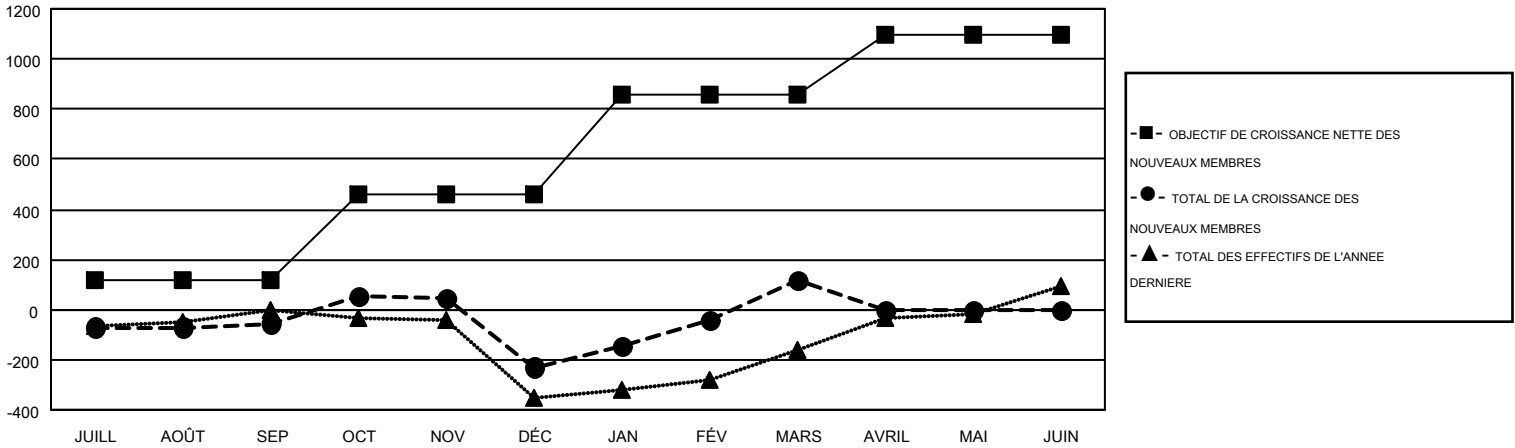

GMT MONTHLY MEMBERSHIP PROGRESS REPORT

Results as of: 3/31/2017

Multiple District 403

LOCATION: GABON REPUBLIC

GMT: NORBERT BATIONO

RC EME 6-Afr

Clubs				Membres			
RESULTATS POUR 2016-2017				RESULTATS POUR 2016-2017			
TRIMESTRE	BUT CONCERNANT LES NOUVEAUX CLUBS	NOUVEAUX CLUBS	CLUBS ANNULÉS	TRIMESTRE	OBJECTIF DE CROISSANCE NETTE DES NOUVEAUX MEMBRES (excluant les membres réintégréés ou transférés)	TOTAL DE LA CROISSANCE DES NOUVEAUX MEMBRES (excluant les membres réintégréés ou transférés)	TOTAL DES MEMBRES RADIES (y compris les transferts)
JUILL/AOÛT/SEP	6	0	2	JUILL/AOÛT/SEP	116	124	178
OCT/NOV/DÉC	8	4	11	OCT/NOV/DÉC	342	390	565
JAN/FÉV/MARS	9	6	2	JAN/FÉV/MARS	402	509	165
AVRIL/MAI/JUIN	5	0	0	AVRIL/MAI/JUIN	238	0	0

BUTS ET NOUVEAUX CLUBS REELS - CUMULATIF

BUTS ET MEMBRES REELS - CUMULATIF

CLUBS RADIES: 15	208 CLUBS OF 358 ONT AJOUTE 1 OU PLUSIEURS NOUVEAUX MEMBRES	DISTRIBUTION PAR SEXE	
		HOMME	6,267 (70.41%)
		FEMME	2,634 (29.59%)
MEMBRES RADIES		NOMBRE TOTAL DE MEMBRES 293	
DECEDE	27	D'UNITÉS FAMILIALES	
CLUB ANNULÉ	313	MEMBRES DE FAMILLE QUI RÉGLEMENT LA MOITIÉ DES COTISATIONS	
AUTRE	568	151	
TOTAL	908		