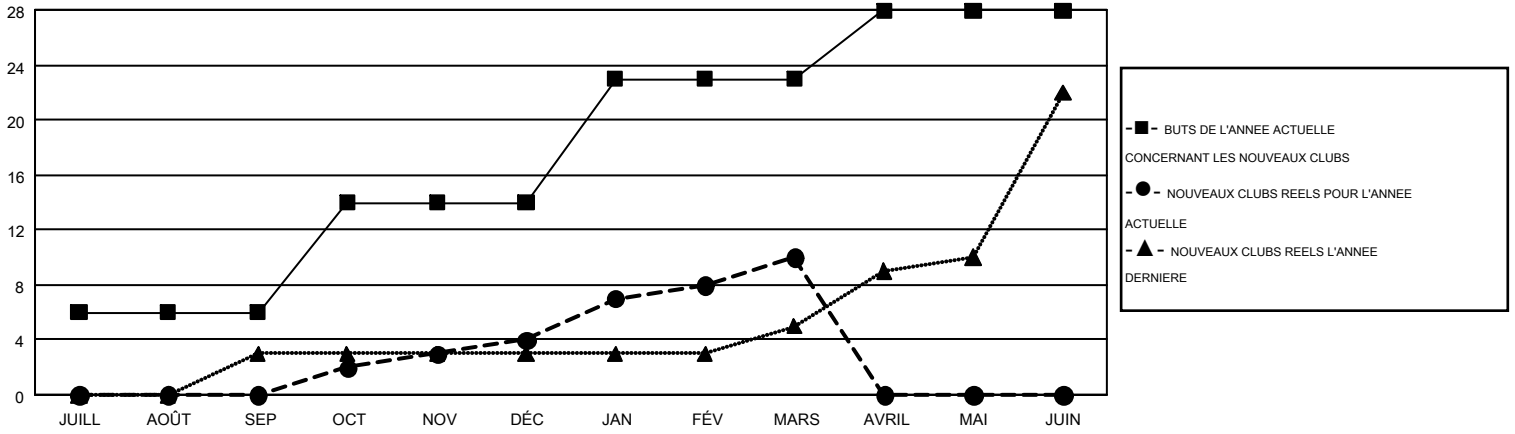

GMT MONTHLY MEMBERSHIP PROGRESS REPORT

Results as of: 3/31/2017

Multiple District 403

LOCATION: GABON REPUBLIC

GMT: NORBERT BATIONO

RC EME 6-Afr

Clubs				Membres			
RESULTATS POUR 2016-2017				RESULTATS POUR 2016-2017			
TRIMESTRE	BUT CONCERNANT LES NOUVEAUX CLUBS	NOUVEAUX CLUBS	CLUBS ANNULÉS	TRIMESTRE	OBJECTIF DE CROISSANCE NETTE DES NOUVEAUX MEMBRES (excluant les membres réintégréés ou transférés)	TOTAL DE LA CROISSANCE DES NOUVEAUX MEMBRES (excluant les membres réintégréés ou transférés)	TOTAL DES MEMBRES RADIES (y compris les transferts)
JUILL/AOÛT/SEP	6	0	2	JUILL/AOÛT/SEP	116	124	178
OCT/NOV/DÉC	8	4	11	OCT/NOV/DÉC	342	390	565
JAN/FÉV/MARS	9	6	2	JAN/FÉV/MARS	402	509	165
AVRIL/MAI/JUIN	5	0	0	AVRIL/MAI/JUIN	238	0	0

BUTS ET NOUVEAUX CLUBS REELS - CUMULATIF

BUTS ET MEMBRES REELS - CUMULATIF

CLUBS RADIES: 15	208 CLUBS OF 358 ONT AJOUTE 1 OU PLUSIEURS NOUVEAUX MEMBRES	DISTRIBUTION PAR SEXE	
		HOMME	6,267 (70.41%)
		FEMME	2,634 (29.59%)
MEMBRES RADIES		NOMBRE TOTAL DE MEMBRES 293	
DECEDE	27	D'UNITÉS FAMILIALES	
CLUB ANNULÉ	313	MEMBRES DE FAMILLE QUI RÉGLEMENT LA MOITIÉ DES COTISATIONS	
AUTRE	568	151	
TOTAL	908		